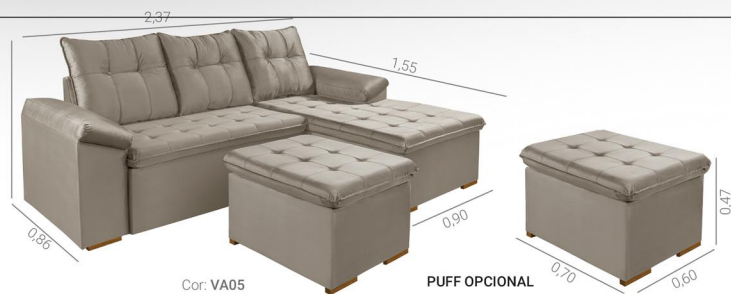

- •Encosto e braços c/ fibra de silicone
- •Assento D28 c/ pillow de 10 cm
- •Percinta elástica e mola bonnel
- •Madeira de reflorestamento
- •Pés de madeira